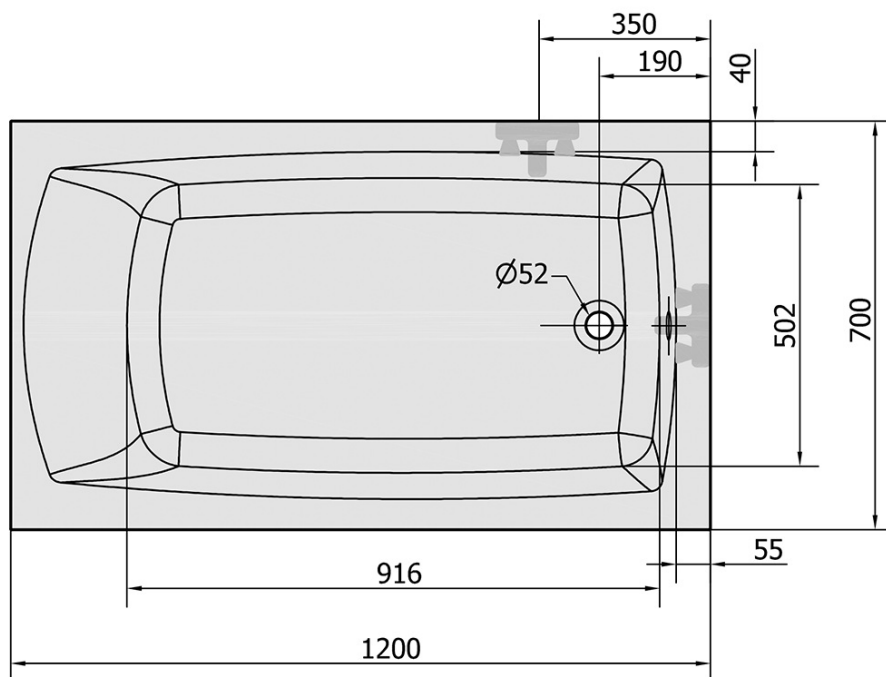

Produktový list

Objednací kód: **25111S**

LILY SLIM obdélníková vana 120x70x39cm, bílá

VOLUME 150L