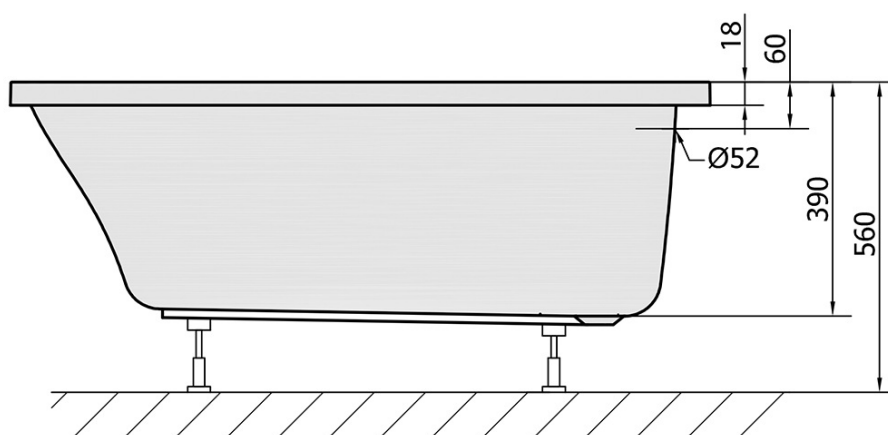

Produktový list

Objednací kód: **25111S**

LILY SLIM obdélníková vana 120x70x39cm, bílá

VOLUME 150L